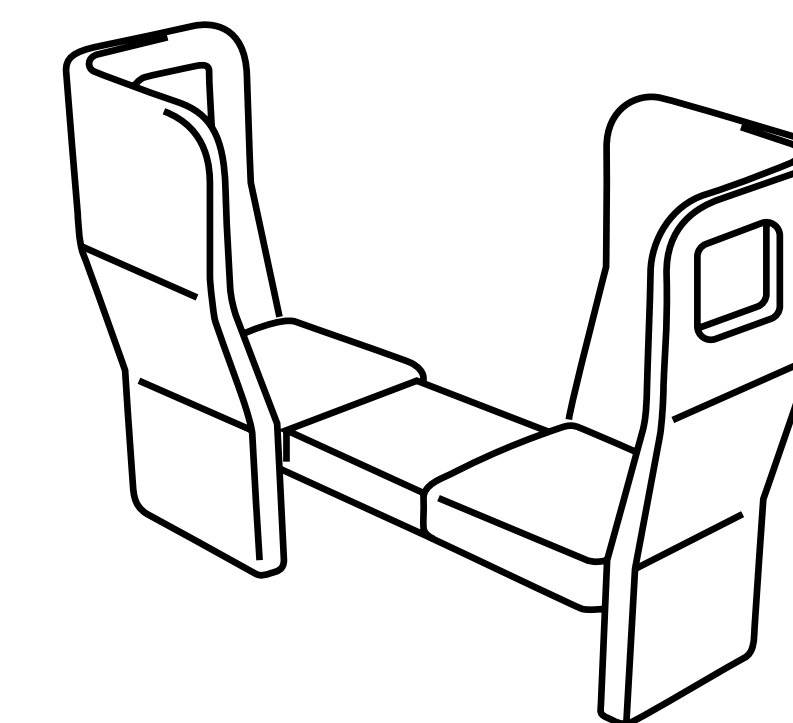

OR FF0H
W175 · D85 · H123