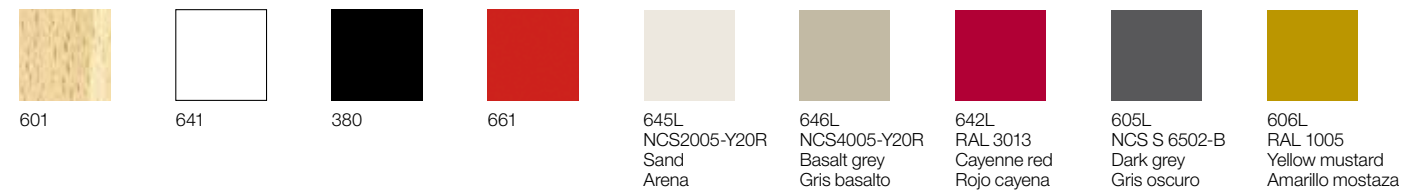

Sofás tapizados de 1, 2, y 3 plazas con asiento y respaldo en espuma exible y zócalo de madera. Disponible con brazos en madera maciza de roble.

Wood finish oak / Acabados madera roble

Wood finish beech / Acabados madera haya

Premium finish and wood lacquers / Acabados premium y lacas madera

Finish perimeter / Acabado zócalo

RAL 7022

Fabrics / Telas

The Manfred collection supports following upholsteries of Andreu World Catalogue. For Fabrics of our catalogue not specified in this box or custom own materials, contact our Customer Department.