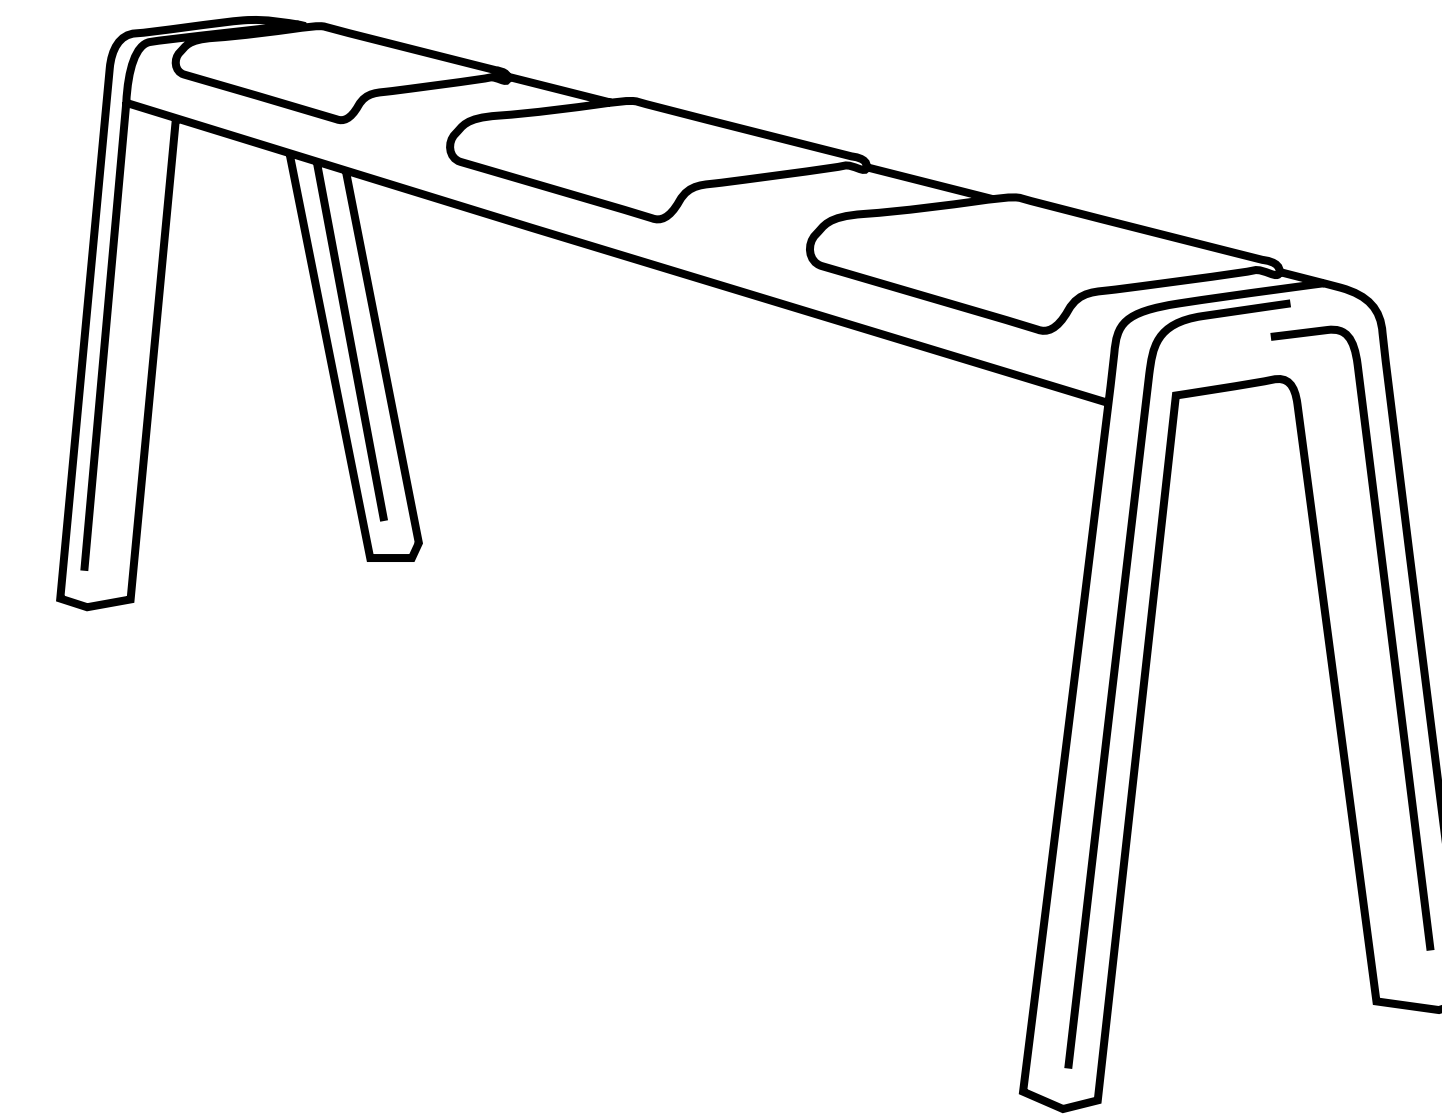

VARIANTS
Varianti

EQ 2000
W221 · D45 · H70