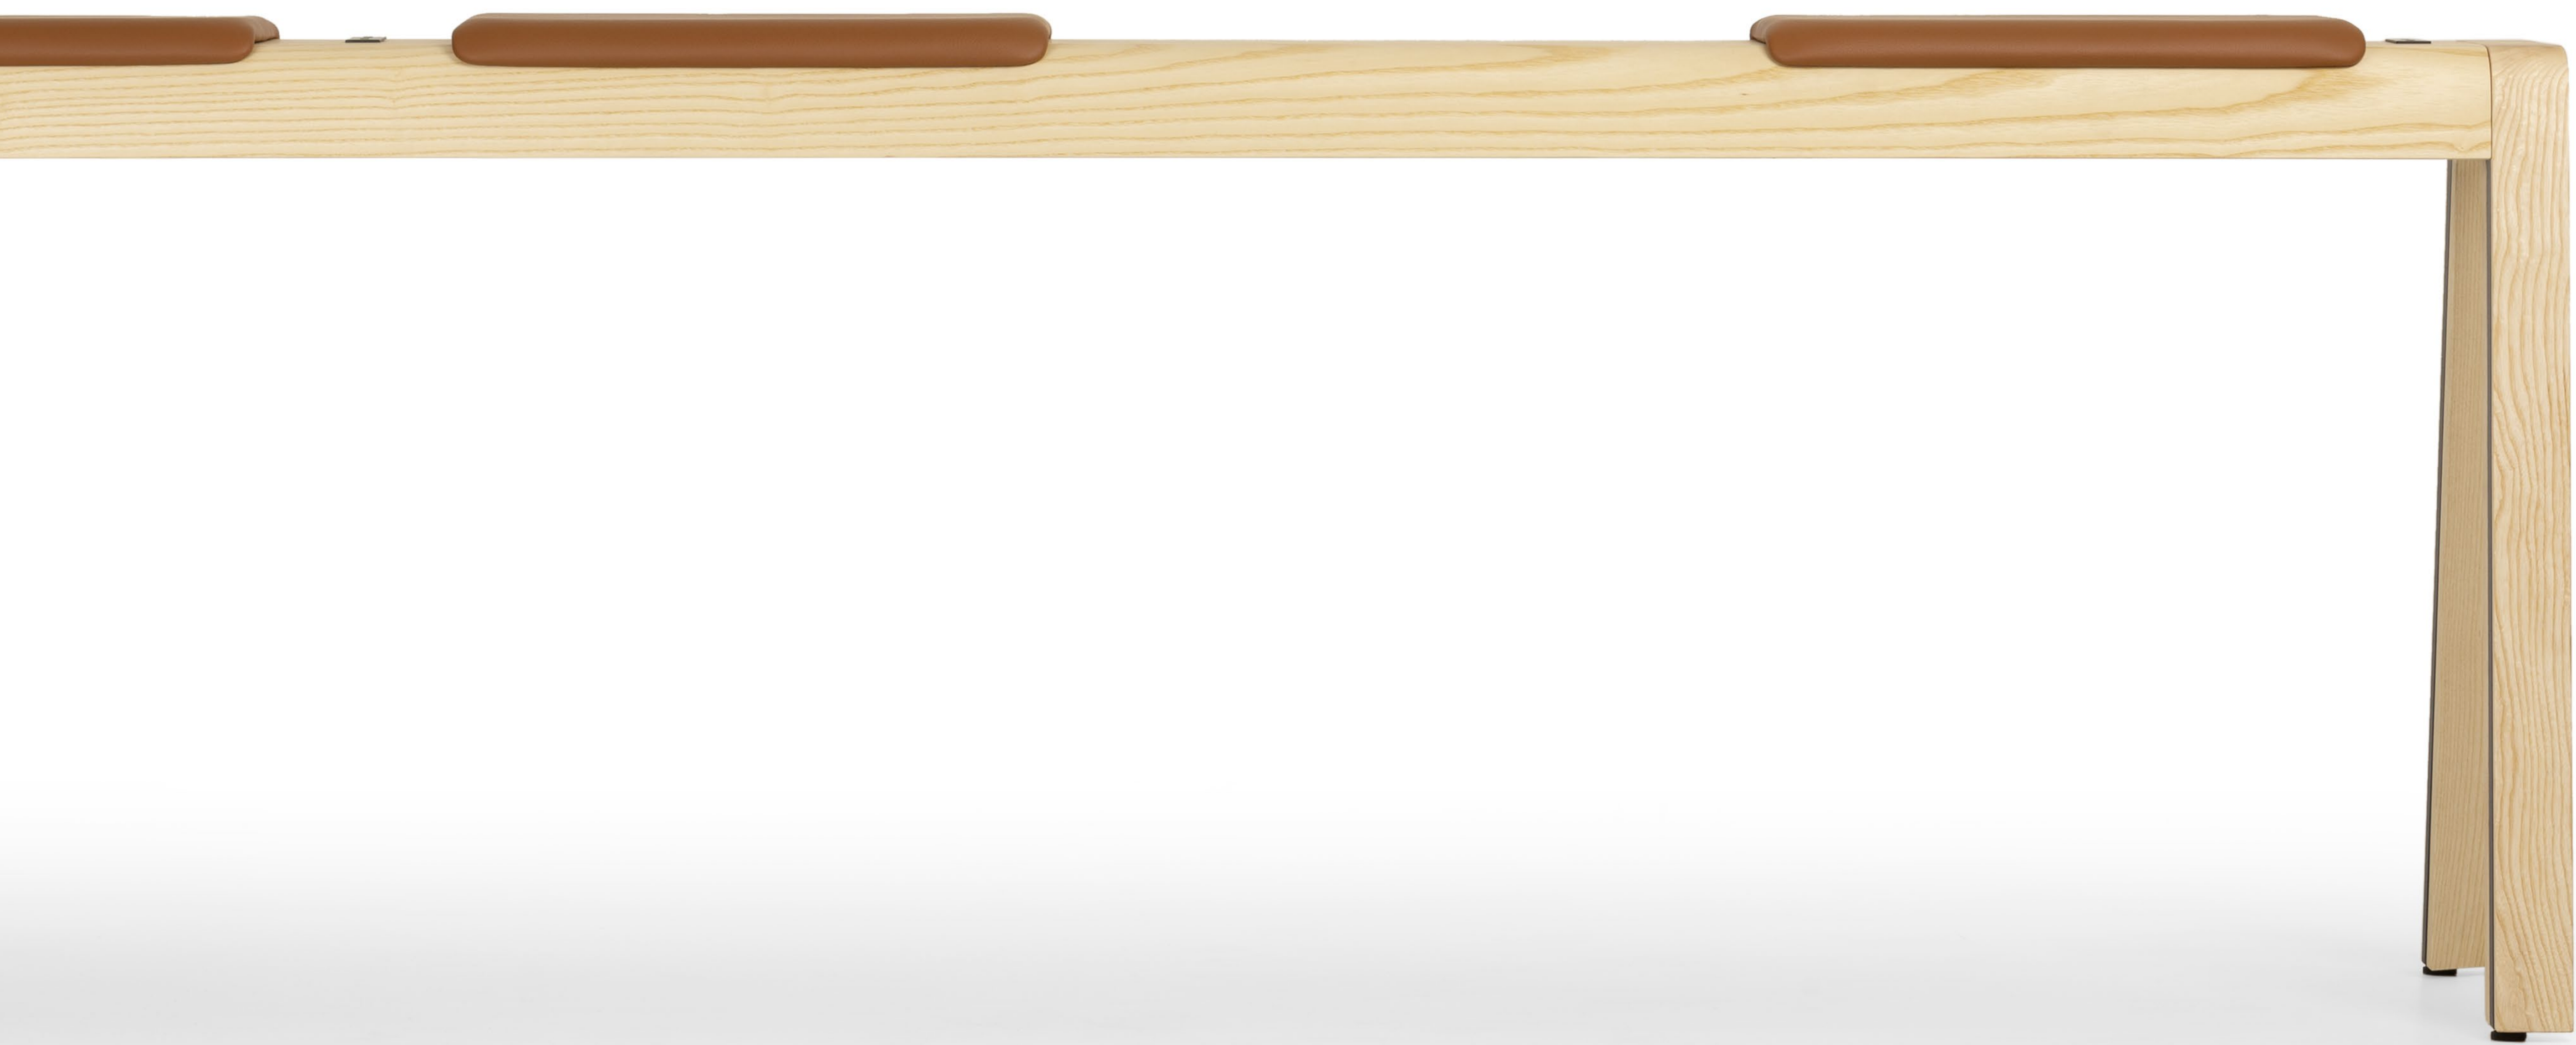

E-Quo

Orlandini Design

true

A new, unusual and hybrid item with clean lines and an essential shape: a multiple seat product, halfway between a bench for seating and a fence for leaning for a short recharge break. With compact dimensions and a vertical development up to 60 cm, E-QUO is equipped with electrical wiring and USB ports suitable for all electronic devices; created for a temporary stop in a semi-erect position allows you to recharge your laptop and tablet providing a point of support to write a quick note, make a phone call or navigate comfortably from your device.

Un oggetto nuovo, insolito e ibrido dalle linee pulite e dalla forma essenziale: una seduta multiposto in legno, a metà tra una panca su cui sedersi e una staccionata sulla quale appoggiarsi per una breve pausa di ricarica. Dalle misure contenute e con uno sviluppo verticale che arriva a 60 cm, E-QUO è dotata di cablaggi elettrici e porte usb adatte a tutti i dispositivi elettronici; nata per una sosta temporanea in posizione semi-eretta consente di ricaricare pc e tablet garantendo un punto d'appoggio per scrivere una veloce nota, fare una telefonata o navigare comodamente dal proprio device.