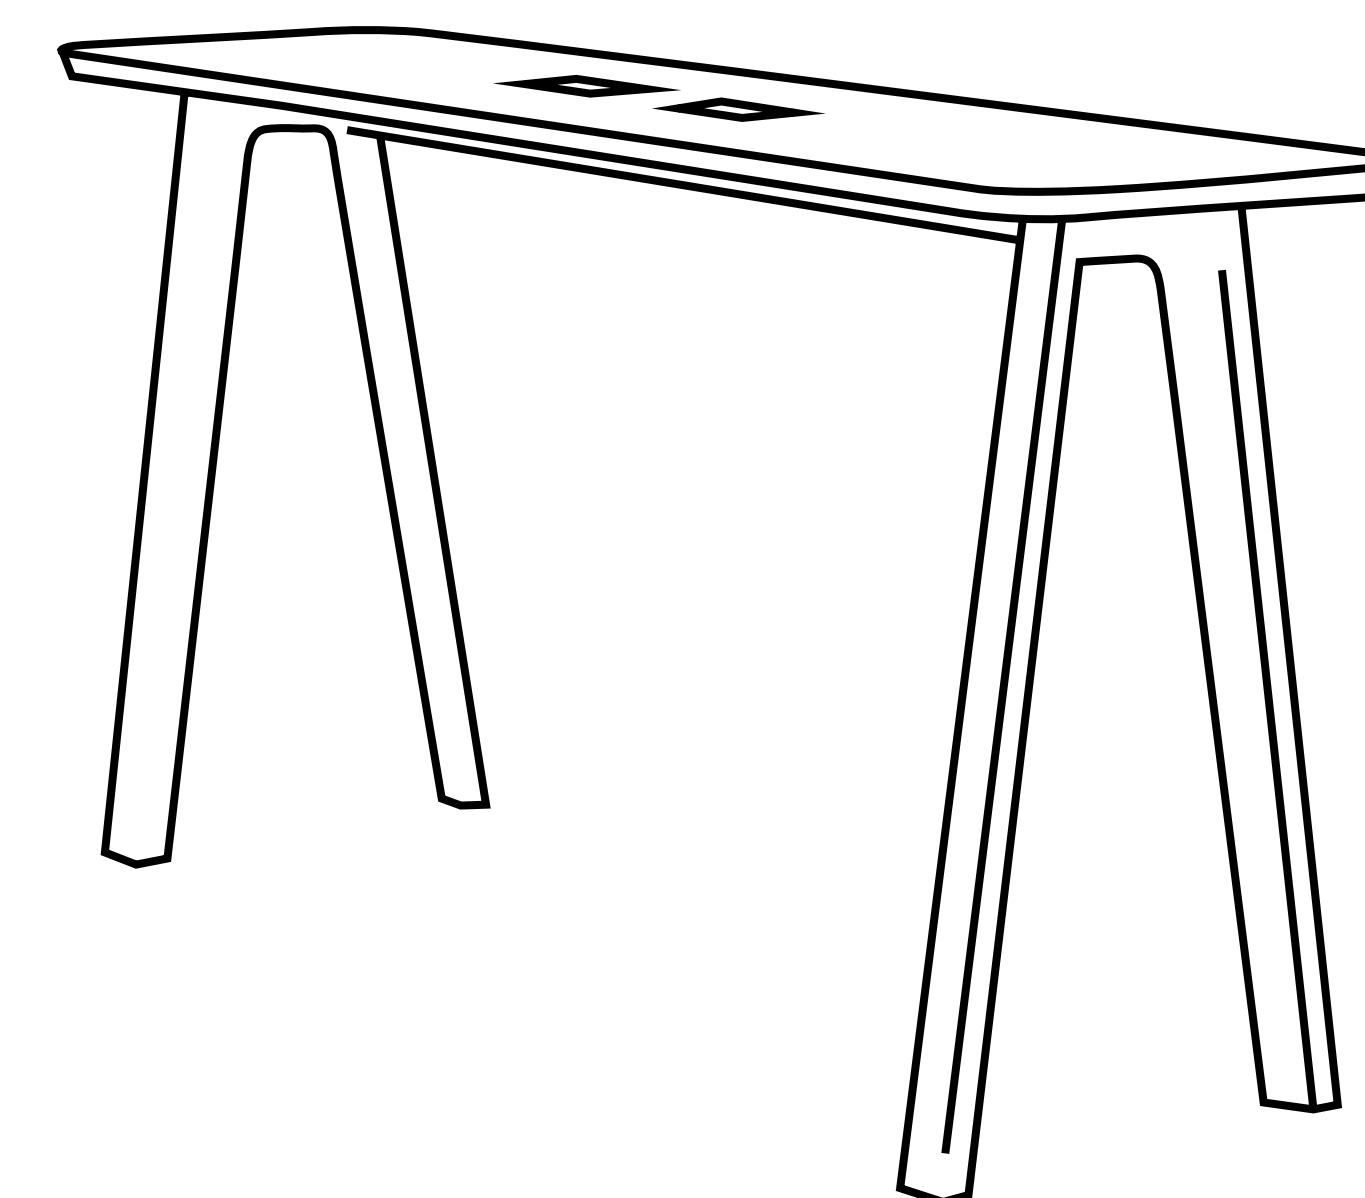

EQ T095
W200 · D50 · H100