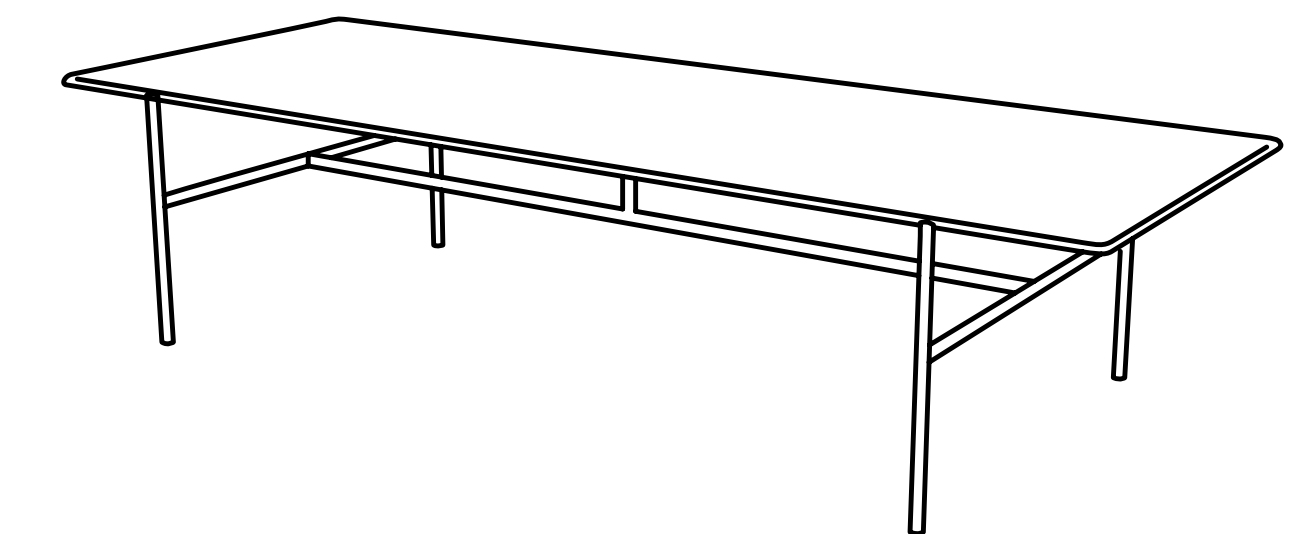

BL 280
W280 · D105 · H74