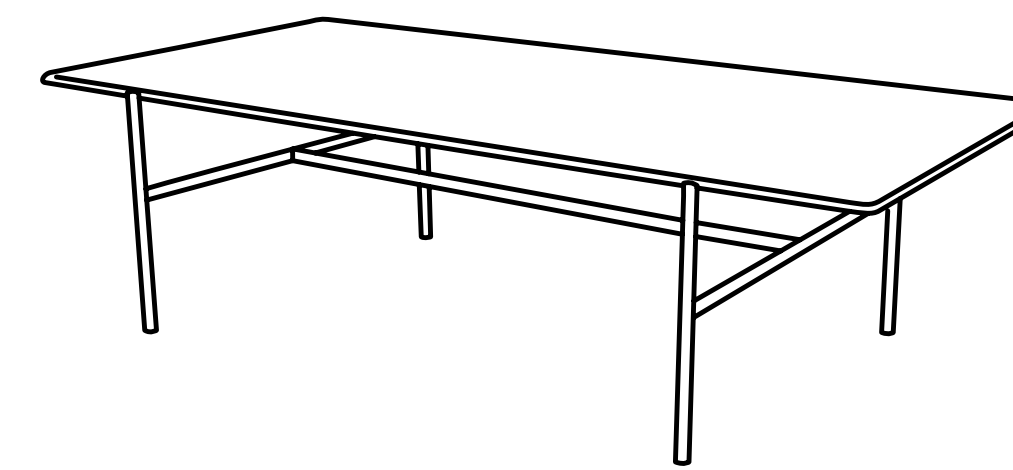

BL 240
W240 · D105 · H74