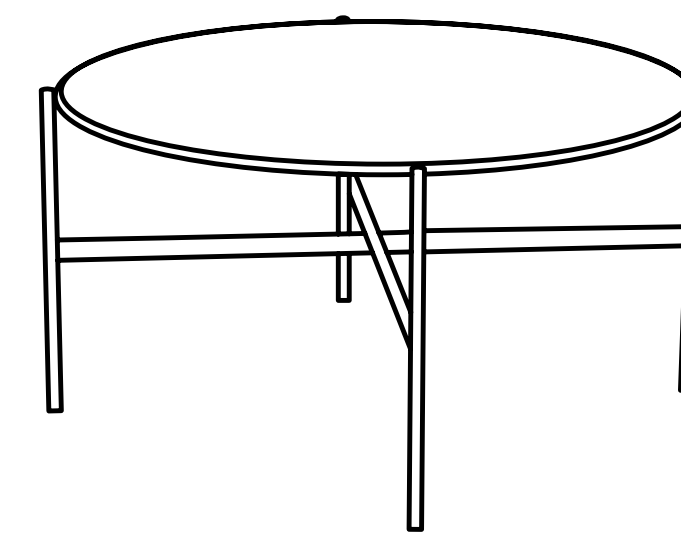

# Blade

Parisotto+Formenton

true

Blade is a versatile table system with various tabletop options and finishes to suit both personal and professional settings, complemented by a modular cabinet, which carries the same lightness, practicality, and archetypal language of the collection. Blade is defined by a very light appeal and a smooth top in solid wood or black varnished glass with a soft shape and edges. The profile looks natural, thin and sharp at the same time; this creates an apparent contrast between the massif look of the material and its thin shape. The supporting structure in varnished metal, generated by the very same search for lightness, is inspired by traditional operative drawing and work tables.

Blade è un sistema di tavoli versatile con diverse opzioni di piani e finiture per ambienti domestici o professionali, completato da un cabinet modulare che trasmette la stessa leggerezza, praticità e linguaggio archetipico della collezione. Blade è definito da un'estetica molto leggera e da un piano liscio in legno massello o vetro laccato nero. Il profilo appare naturale, sottile e tagliente allo stesso tempo; questo crea un apparente contrasto tra l'aspetto massiccio del materiale e la sua forma sottile. La struttura portante in metallo verniciato, frutto della stessa ricerca di leggerezza, si ispira al tradizionale tavolo da disegno e da lavoro.

true

true

1961-2881  
LE CORBUSIER  
LE GRAND

SOVIET ARCHITECTURE 1947  
The Cottage light a easy  
The Cottage light a easy  
The Cottage light a easy

DOMESTIC  
MES-  
TIC  
D-  
E-  
S.

VARIANTS  
Varianti

**BL 160**  
Ø160 · H74

**BL 360**  
W360 · D125 · H74

**BL 240**  
W240 · D105 · H74

**BL 280**  
W280 · D105 · H74

**true**

**True Design s.r.l.**

Via Leonardo Da Vinci 2 - 35040 Sant'Elena (PD) Italy  
Tel. +39 0429 692483 - [info@truedesign.it](mailto:info@truedesign.it) - [www.truedesign.it](http://www.truedesign.it)