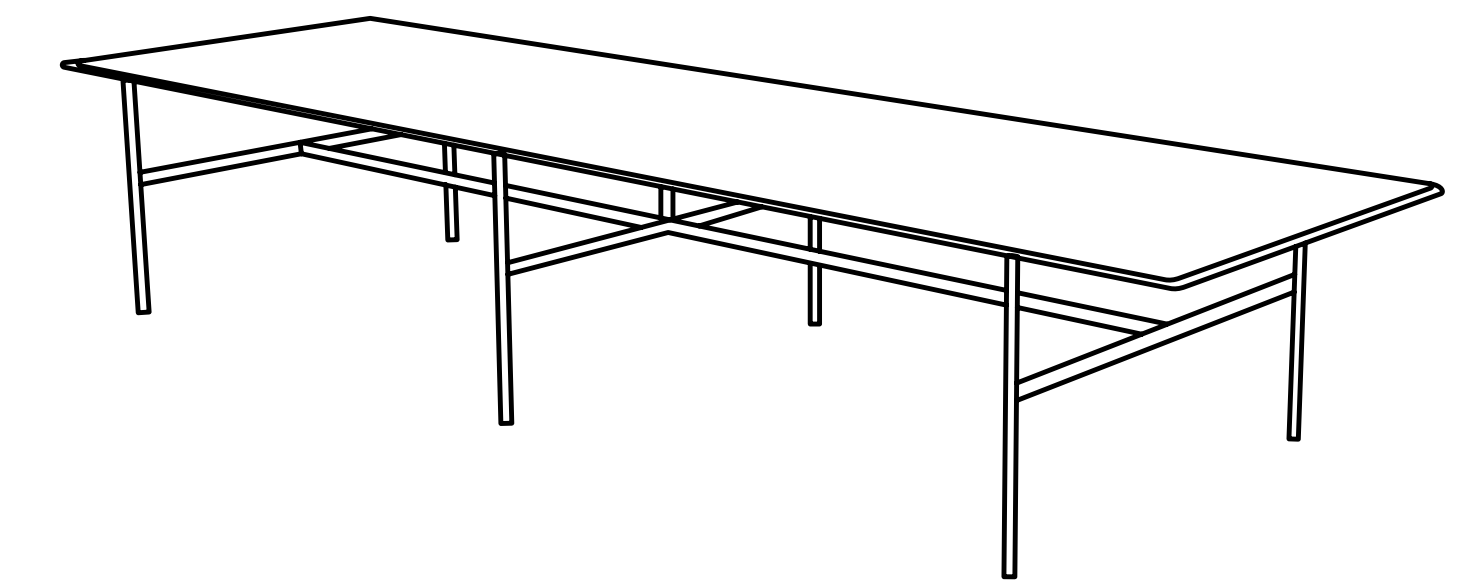

BL 360
W360 · D125 · H74